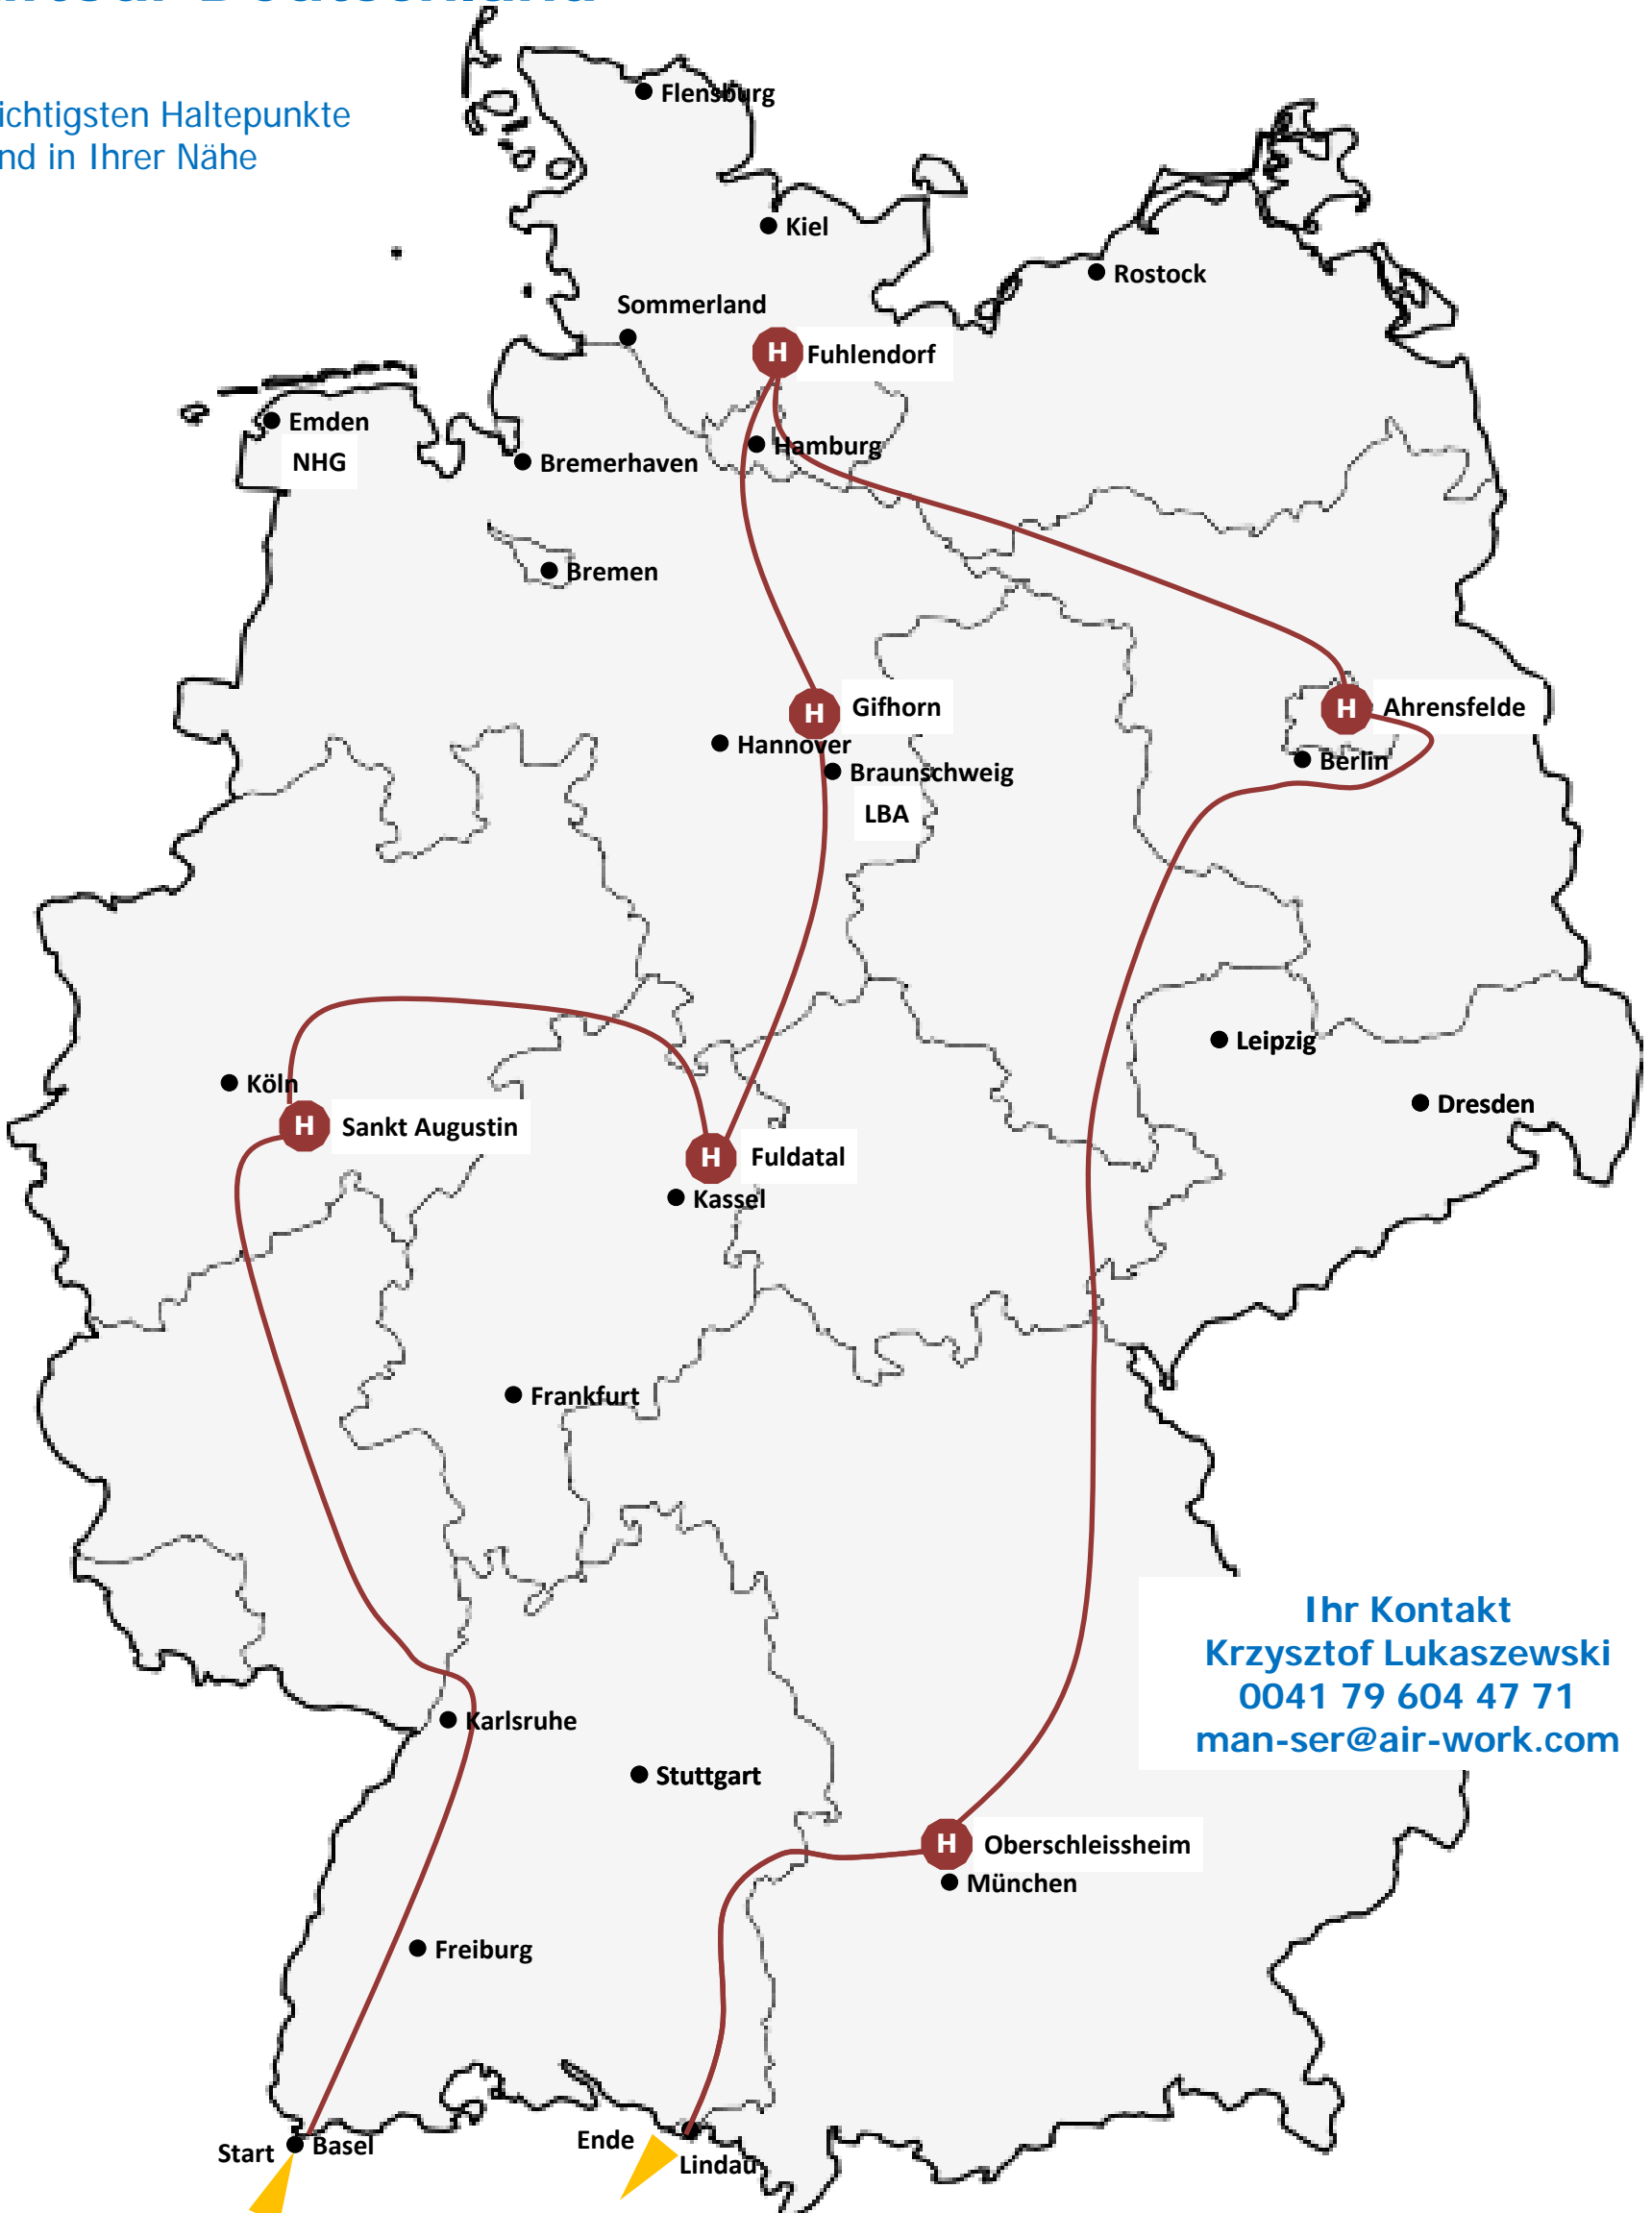

Prüftour Deutschland

Die wichtigsten Haltepunkte
Wir sind in Ihrer Nähe

Ihr Kontakt
Krzysztof Lukaszewski
0041 79 604 47 71
man-ser@air-work.com