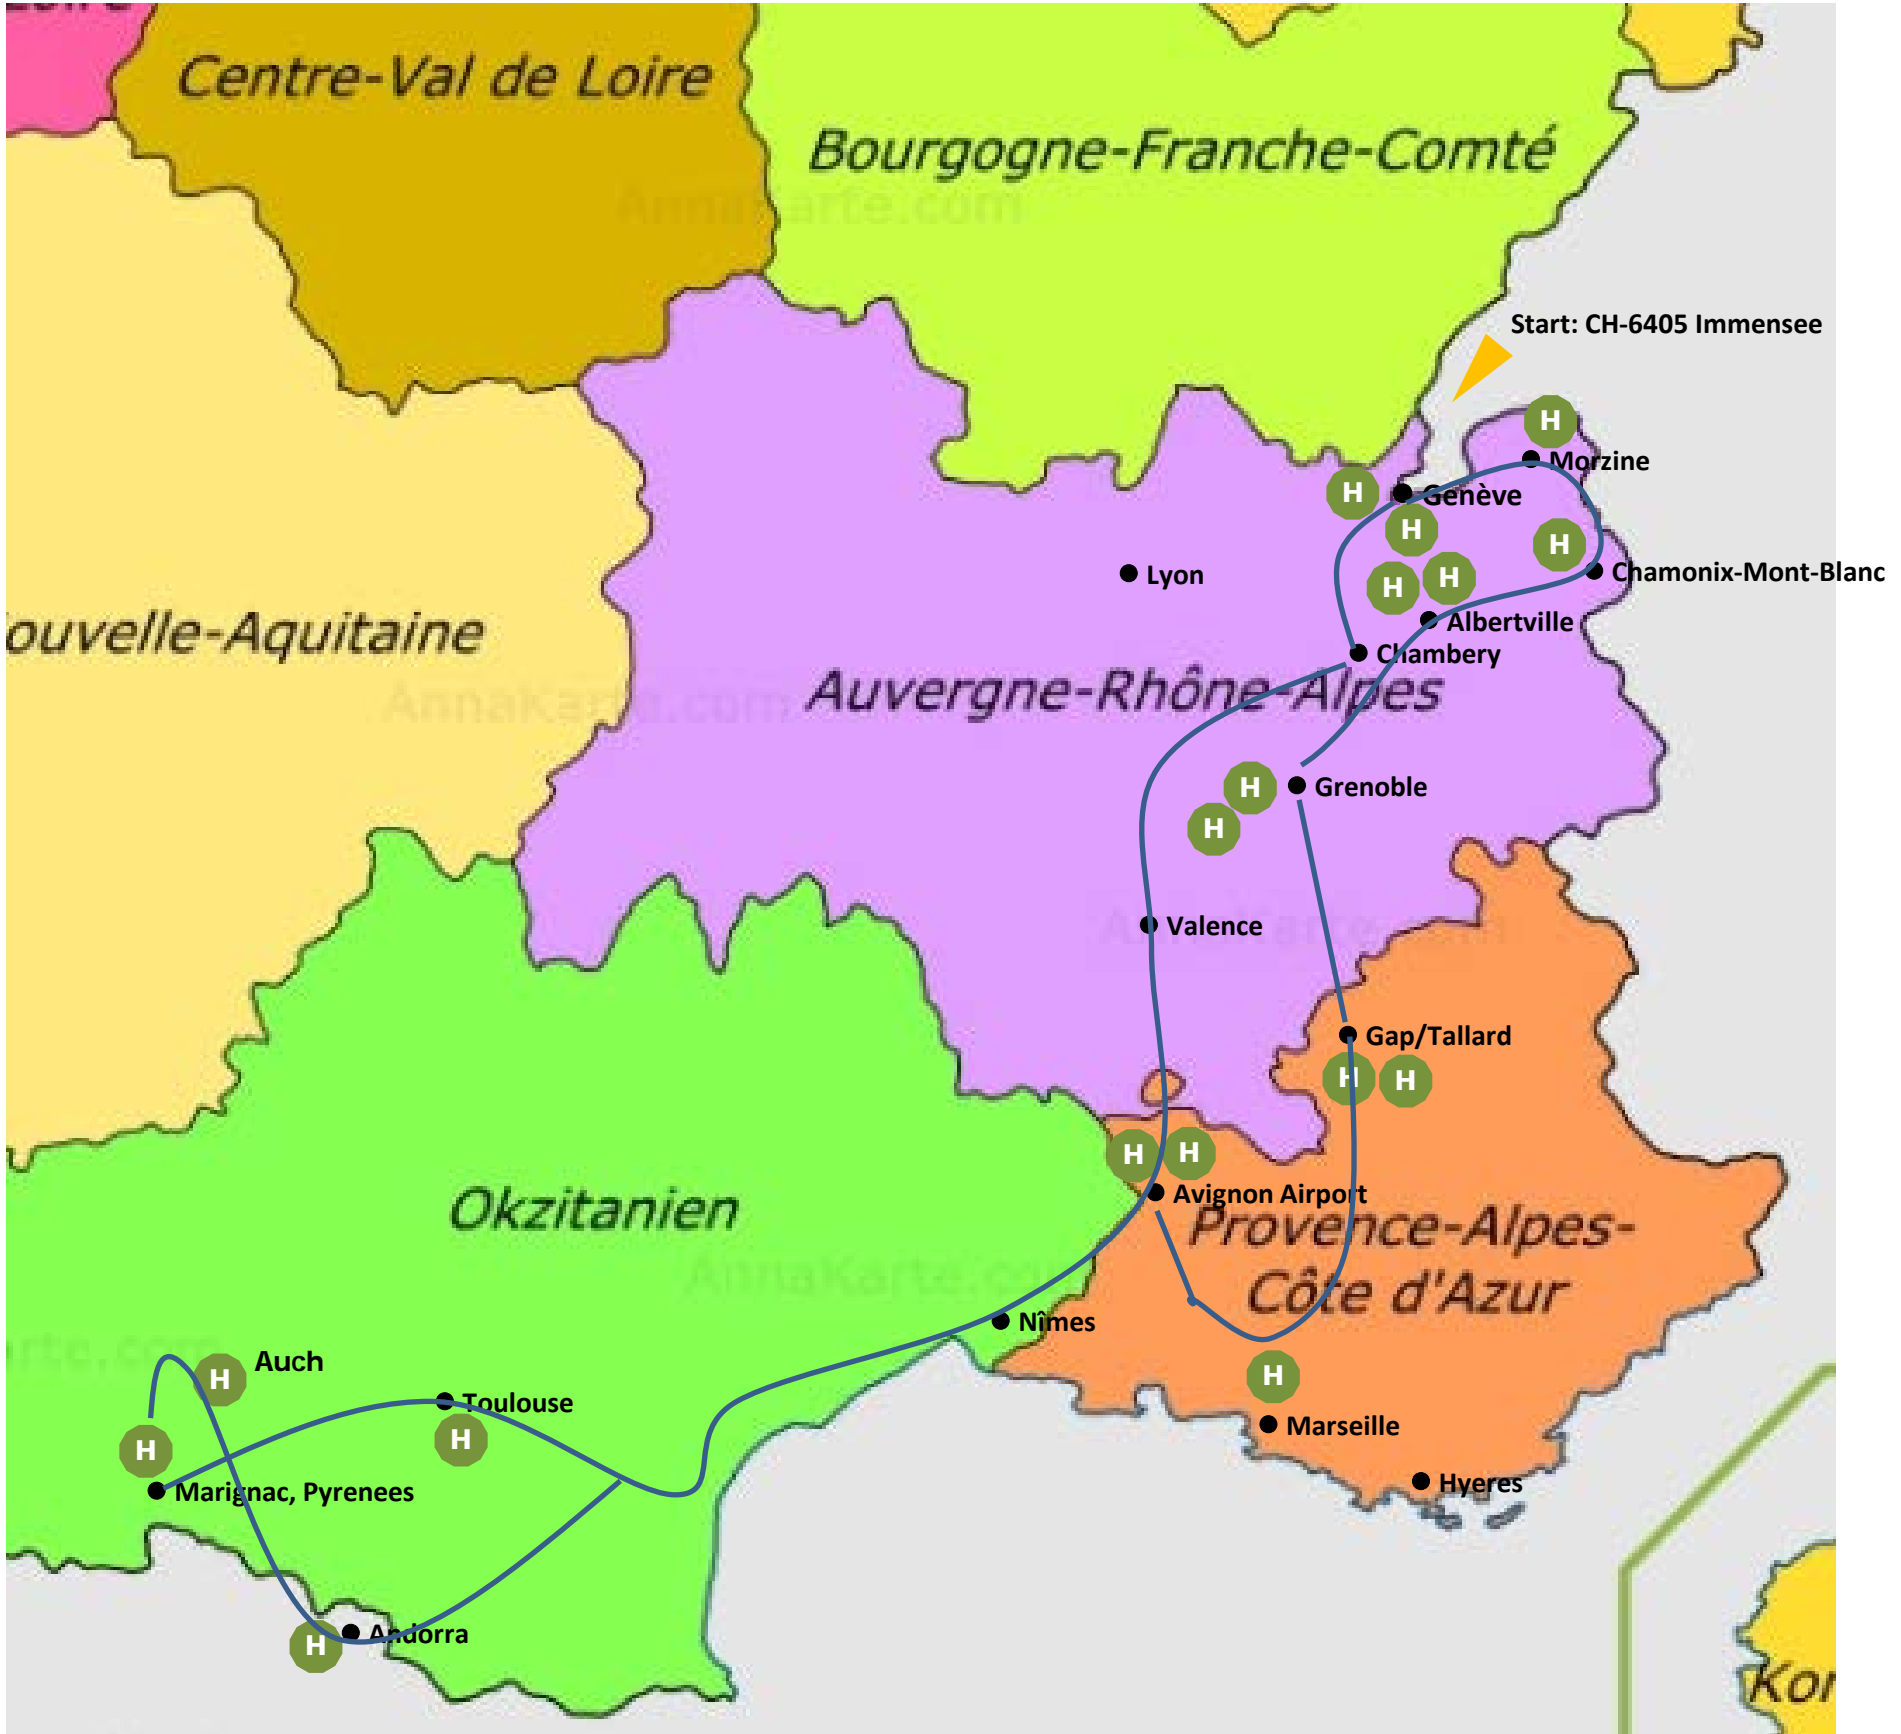

Inspection tour France

Strecke seit 2015, die Streckenführung ist variabel. Fragen Sie uns an, wir kommen gerne vorbei.
Route since 2015, the route is variable. Ask us, we will be happy to come by.

Ihr Kontakt – your contact
Krzysztof Lukaszewski
0041 79 604 47 71
man-ser@air-work.com